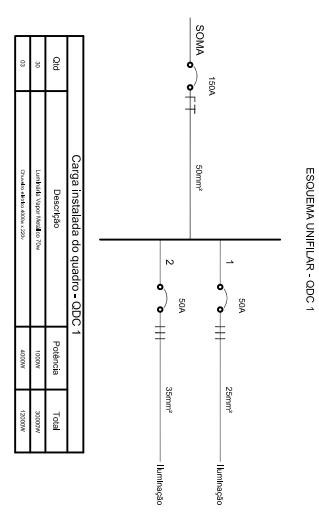

PLANTA
esc. 1/200

Carga Instalada do quadro - QDC 1

QDC	Descrição	Potência	Total
30	Luminária tipo Metalhalóide	1000W	3000W
03	Carga de iluminação externa	4000W	12000W

LEGENDA ELETRICA

- Caixa de distribuição monofásica ou polifásica - tipo CAES (Caixa de passagem ou 4 (quatro))
- Condutor Fase - Neutro - Proteção - Terra
- Luminária Vazor Metálico 1000w
- Quadro de distribuição de energia - Encastado - 38 posições
- TUBULAÇÃO ELETRICA - Tubulação Conspira - Tipo manopla
- Luminária tipo projetor retangular para iluminação valor metálico de 1000w.

OBSERVAÇÕES:

- Eletrodutos rígidos executados em PVC de 1".
- Eletrodutos executados em PVC enterrado com raio de 2".
- Utilizar caixas e equipamentos normalizados e certificados pelo INMETRO.
- Encastar os serviços em instalações conforme normas NBR 10, NBR 5410, NBR 6146, NBR 6 e NBR 6103.
- Ponto de medição T3 para atender a iluminação e dependências do campo de futebol.
- Motor e Ponto de medição T3 conforme norma NBR 102018 de concessionária Delta Eletrodutos e Serviços S.A.

ESQUEMA UNIFILAR - QDC 1

Quadro de Cargas - QDC 1

Quadro	Chave	Descrição	Potência (W)	Potência (VA)	Fator Potência	Demanda	Tensão (V)	Corrente (A)	Seção Neutra	Terra	Proteção	Fase A	Fase B	Fase C
QDC 1 1		Iluminação	15000,00	15750,00	0,95	12000,00	434,25	50	5250,00	5250,00	5250,00			
QDC 1 2		Iluminação	15000,00	15750,00	0,95	12000,00	434,25	50	5250,00	5250,00	5250,00			
QDC 1 3		Chuveiro	12000,00	14280,00	0,84	1100	14280,00	67,20	25	25	80	4781,58	4781,58	4781,58
QDC 1 SOMA			42000,00	45780,00	0,95	1100	45780,00	220,00	110,24	50	150	12581,58	12581,58	12581,58