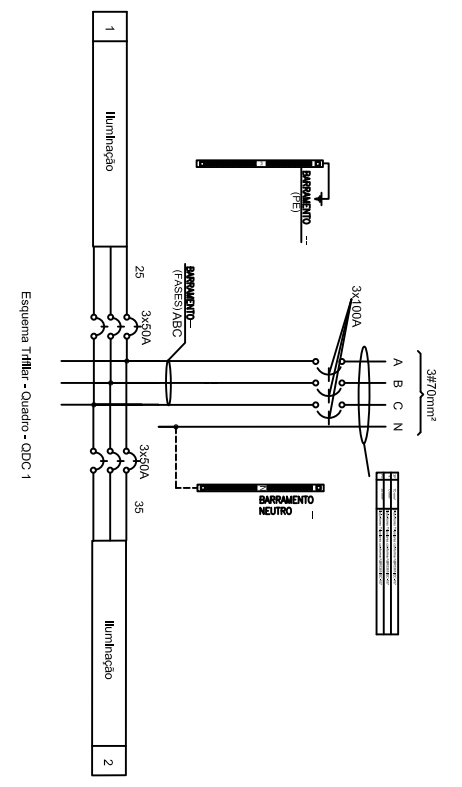

PLANTA
esc. 1/200

Carga Instalada do quadro - QDC 1

QDC	Descrição	Potência	Total
30	Luminária tipo Metalhalóide	1000W	3000W
03	Carga de iluminação externa	4000W	12000W

LEGENDA ELETRICA

- Caixa de distribuição monofásica ou polifásica - tipo CAES (Caixa de passagem ou 4 (quatro))
- Condutor Fase - Neutro - Proteção - Terra
- Luminária Vazor Metálico 1000w
- Quadro de distribuição de energia - Encastado - 38 posições
- TUBULAÇÃO ELETRICA - Tubulação Conspira - Tipo manopla
- Luminária tipo projetor retangular para iluminação valor metálico de 1000w.

OBSERVAÇÕES:

- Eletrodutos rígidos executados em PVC de 1".
- Eletrodutos executados em PVC enterrado com raio de 2".
- Utilizar caixas e equipamentos normalizados e certificados pelo INMETRO.
- Encastar os serviços em instalações conforme normas NBR 10, NBR 5410, NBR 6146, NBR 6 e NBR 6103.
- Ponto de medição T3 para atender a iluminação e dependências do campo de futebol.
- Motor e Ponto de medição T3 conforme norma NBR 102018 de concessionária Delta Eletrodutos e Serviços S.A.

ESQUEMA UNIFILAR - QDC 1

Quadro de Cargas - QDC 1

Quadro	Chave	Descrição	Potência (W)	Potência (VA)	Fator Potência	Demanda	Tensão (V)	Corrente (A)	Seção Neutra	Terra	Proteção	Fase A	Fase B	Fase C
QDC 1 1		Iluminação	15000,00	15750,00	0,95	12000,00	434,25	50	5250,00	5250,00	5250,00			
QDC 1 2		Iluminação	15000,00	15750,00	0,95	12000,00	434,25	50	5250,00	5250,00	5250,00			
QDC 1 3		Chuveiro	12000,00	14280,00	0,84	1100	14280,00	67,20	25	25	80	4781,58	4781,58	4781,58
QDC 1 SOMA			42000,00	45780,00	0,95	1100	45780,00	220,00	110,24	50	150	12581,58	12581,58	12581,58