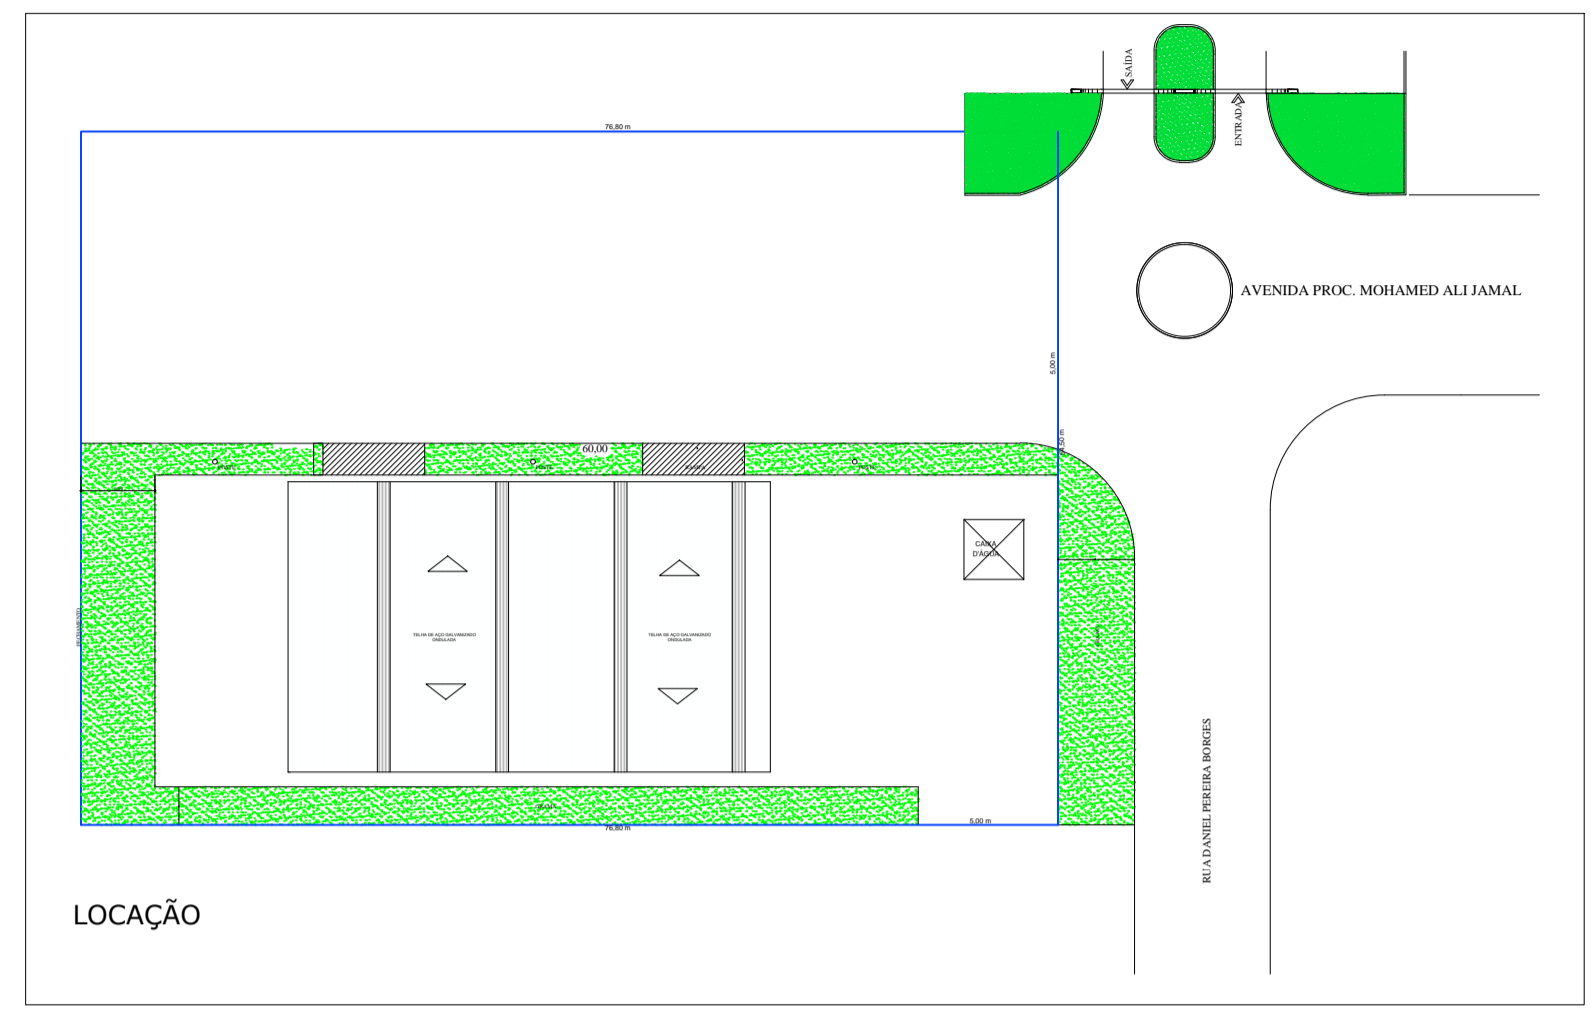

LOCALIZAÇÃO DA ÁREA

LOCAÇÃO

MUNICÍPIO DE CARDOSO
 SECRETARIA MUNICIPAL DE OBRAS E SERVIÇOS
 RUA DR. CENOBELINO DE BARROS SERRA, 878 CEP 15.570-000 FONE: 17-3466.3900
 E-mail: secretariaobras@cardoso.sp.gov.br

MAPA DE LOCALIZAÇÃO FOLHA ÚNICA

TÍTULO
 MAPA DE LOCALIZAÇÃO DO CENTRO DE EVENTOS
 LOCAL
 AVENIDA PROCURADOR MOHAMED ALI JAMAL COM RUA DANIEL PEREIRA BORGES - COMPLEXO TURÍSTICO LEANDRO TRINDADE DA SILVEIRA - JARDIM DO LAGO
 MUNICÍPIO
 CARDOSO - SP " CIDADE DOS GRANDES LAGOS "

ÁREA DESTINADA A APROVAÇÃO