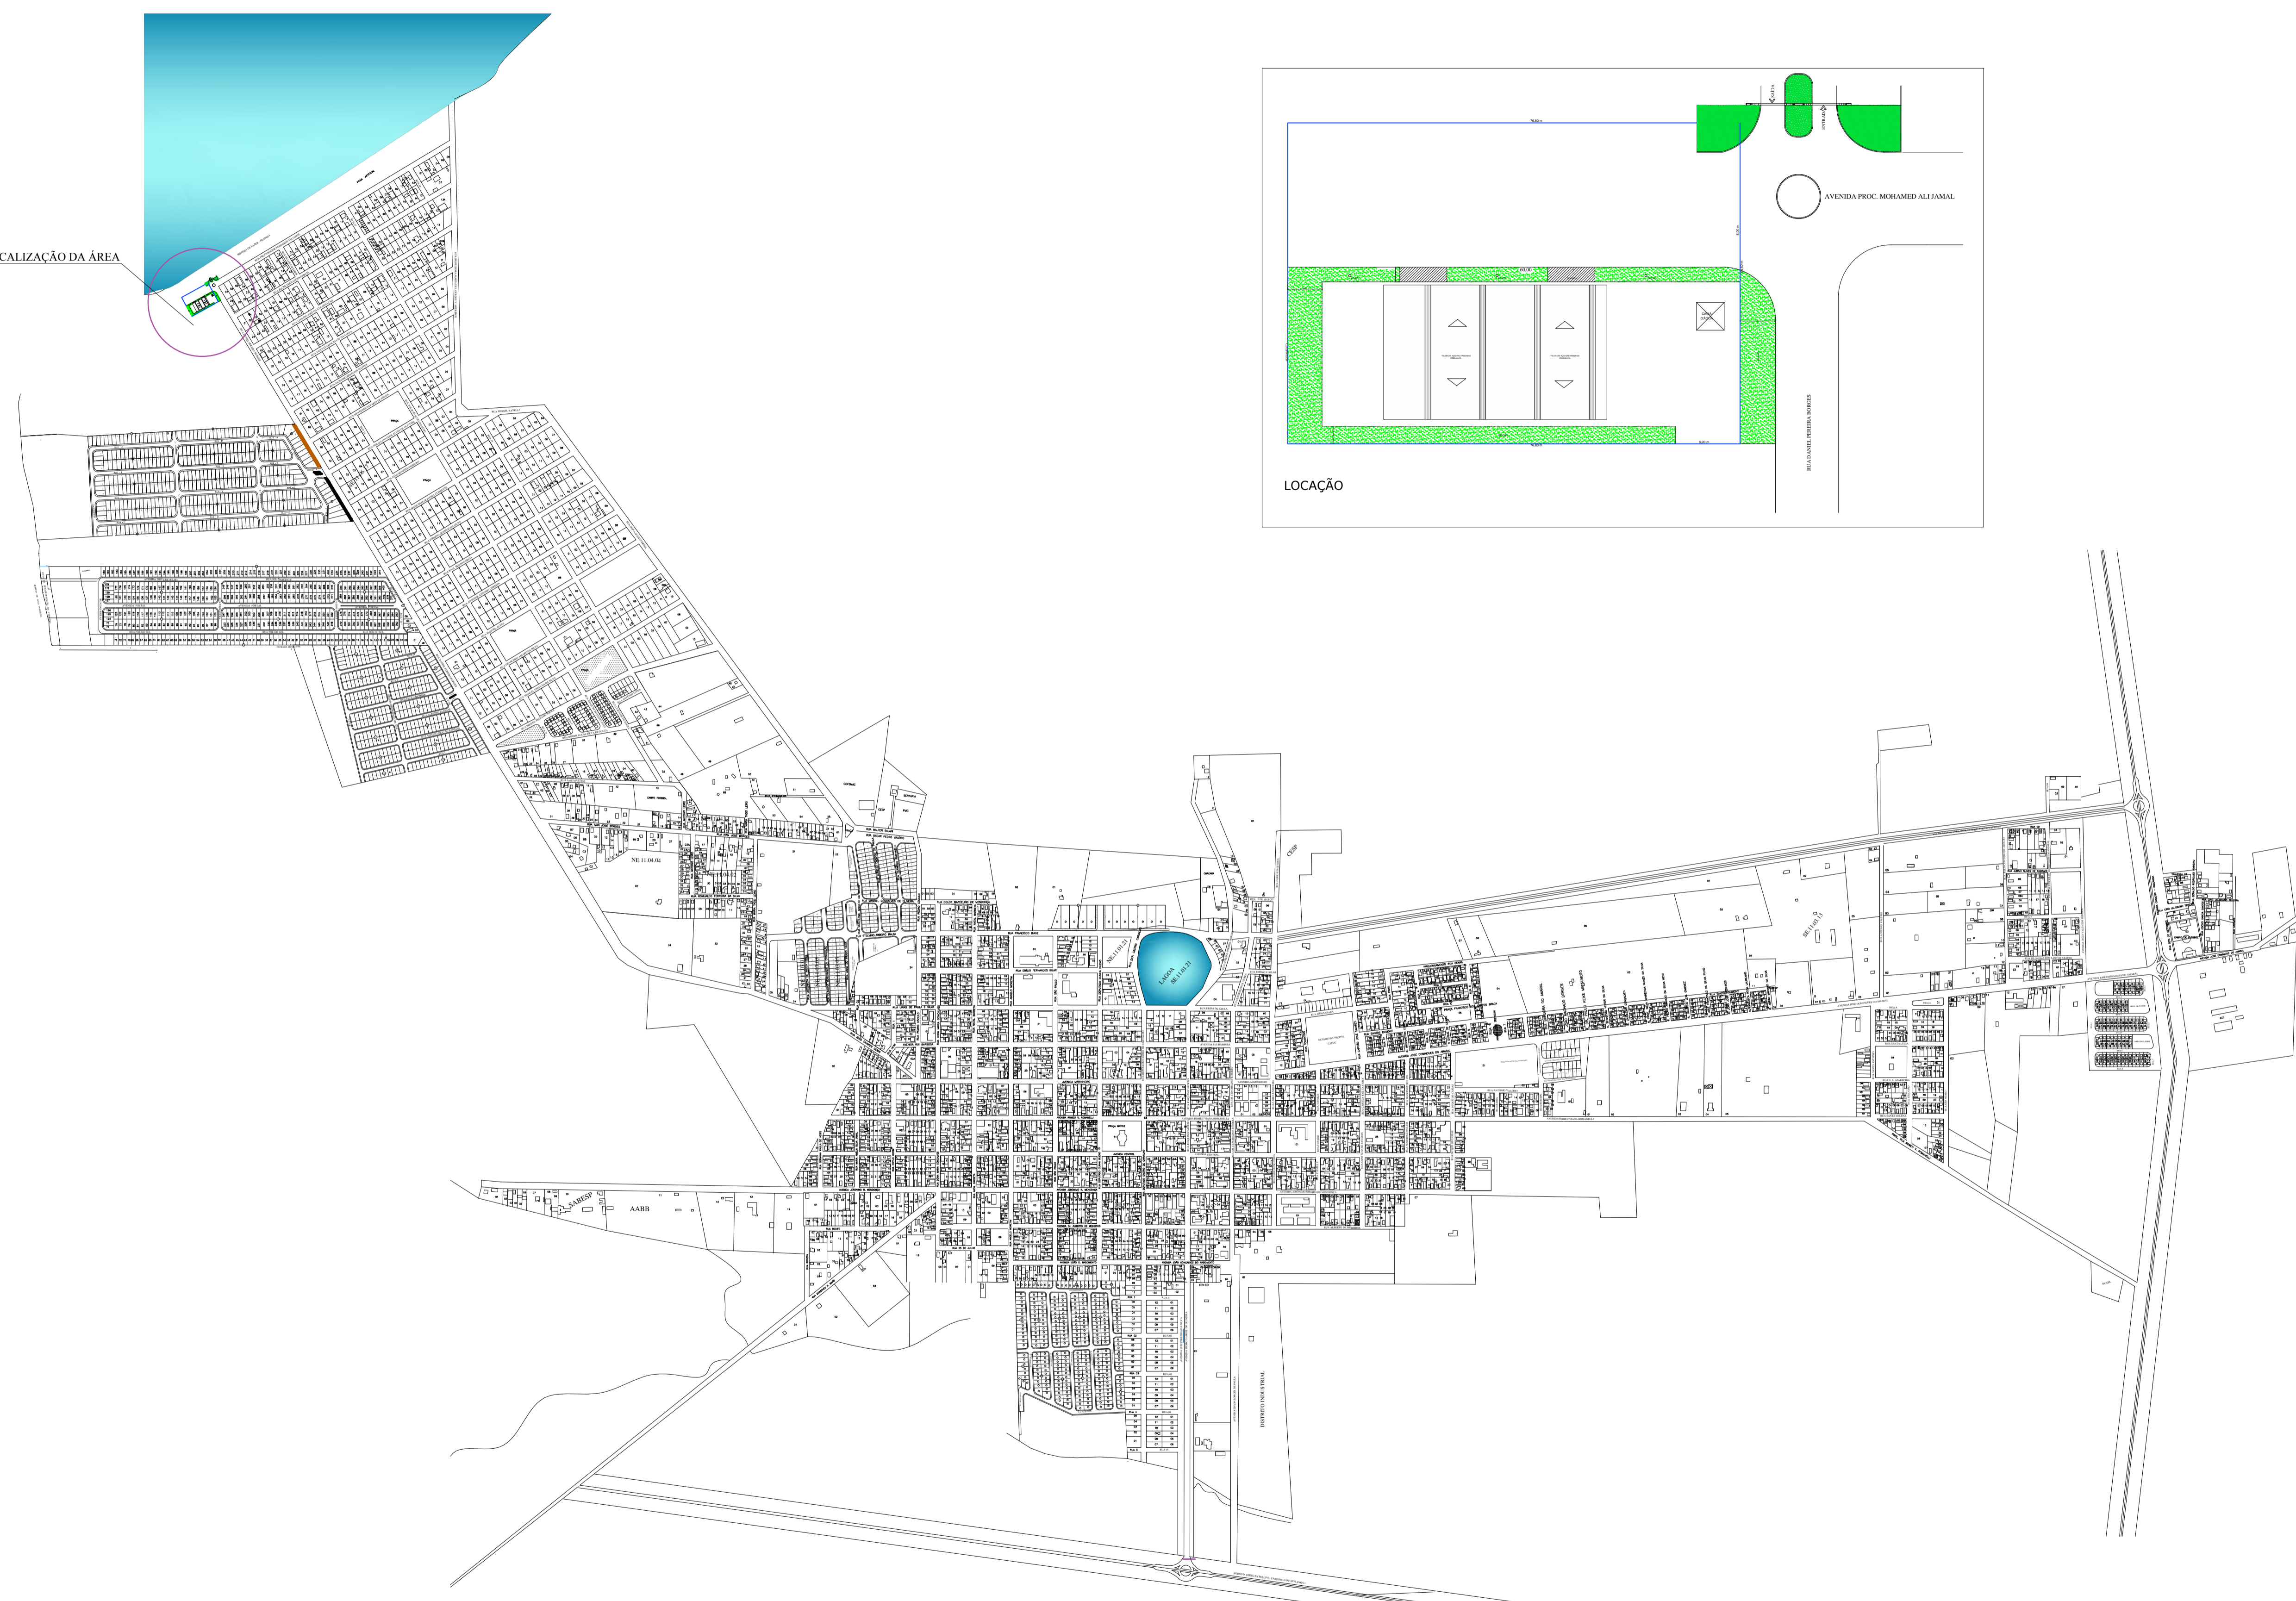

LOCALIZAÇÃO DA ÁREA

LOCAÇÃO

MUNICÍPIO DE CARDOSO
 SECRETARIA MUNICIPAL DE OBRAS E SERVIÇOS
 RUA DR. CENOBELINO DE BARROS SERRA, 878 CEP 15.570-000 FONE: 17-3466.3900
 E-mail: secretariaobras@cardoso.sp.gov.br

MAPA DE LOCALIZAÇÃO FOLHA ÚNICA

TÍTULO
 MAPA DE LOCALIZAÇÃO DO CENTRO DE EVENTOS
 LOCAL
 AVENIDA PROCURADOR MOHAMED ALI JAMAL COM RUA DANIEL PEREIRA BORGES - COMPLEXO TURÍSTICO LEANDRO TRINDADE DA SILVEIRA - JARDIM DO LAGO
 MUNICÍPIO
 CARDOSO - SP " CIDADE DOS GRANDES LAGOS "

ESCALA SEM ESCALA	JAMILEZAR NAYTES PREFEITO MUNICIPAL
DATA FEVEREIRO DE 2018	
DESENHO MARIANA SAID	JANDERSON JOSÉ RODRIGUES DIAS SECRETÁRIO MUNICIPAL DE OBRAS E SERVIÇOS ENGENHEIRO CIVIL - CREA 180976/S
	ART:

ÁREA DESTINADA A APROVAÇÃO