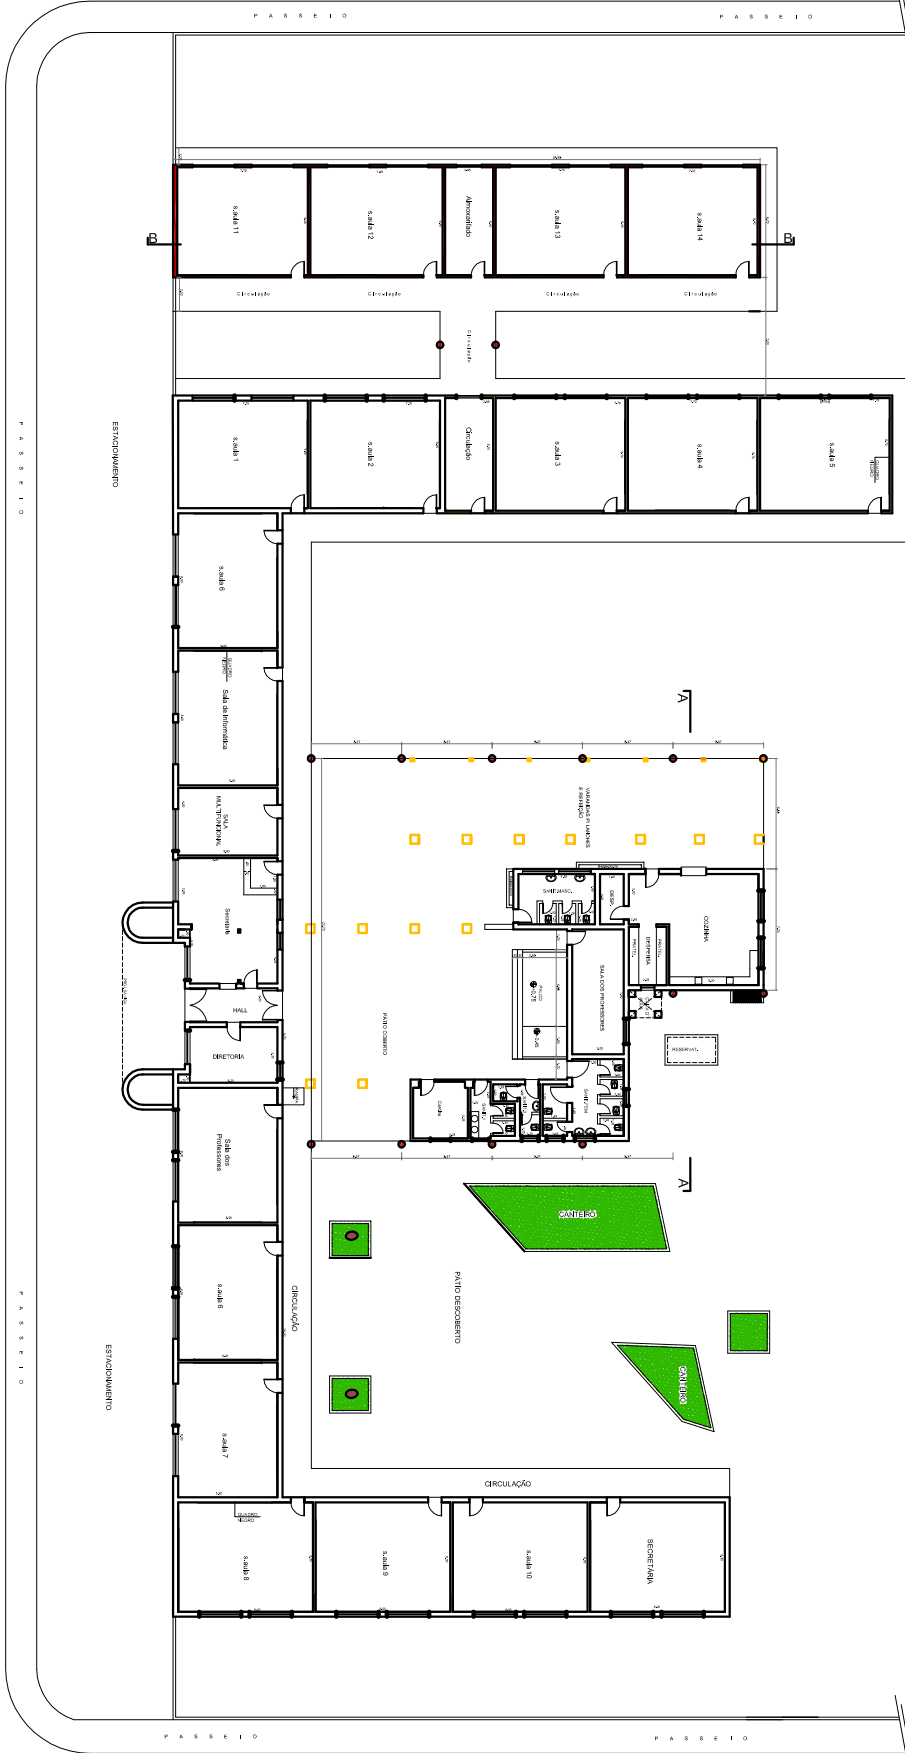

RUA TUFALLE

P A S S E I O

P A S S E I O

PLANTA BAIXA

SEÇÃO

P A S S E I O

AVENIDA ROMEU VIANA ROMANELLI

P A S S E I O

RUA FÁBIO JUNQUEIRA FRANCO

QUANTIDADE DE ÁREAS

ÁREA	ÁREA ÚTIL	ÁREA CONSTRUIDA	ÁREA TOTAL
ÁREA ÚTIL	1.200,00	1.200,00	1.200,00
ÁREA CONSTRUIDA	1.200,00	1.200,00	1.200,00
ÁREA TOTAL	1.200,00	1.200,00	1.200,00

PROJETO COMPLETO FOLHA 1/2

PROJETO DE ARQUITETURA E PLANEJAMENTO
AVENIDA ROMEU VIANA ROMANELLI
JARDIM ETIÉNE
"CAMPUS SP - CIDADE DOS GRANDES LAROS -"
VANTAGEM

PROJETO DE ARQUITETURA E PLANEJAMENTO
AVENIDA ROMEU VIANA ROMANELLI
JARDIM ETIÉNE
"CAMPUS SP - CIDADE DOS GRANDES LAROS -"
VANTAGEM

PROJETO DE ARQUITETURA E PLANEJAMENTO
AVENIDA ROMEU VIANA ROMANELLI
JARDIM ETIÉNE
"CAMPUS SP - CIDADE DOS GRANDES LAROS -"
VANTAGEM